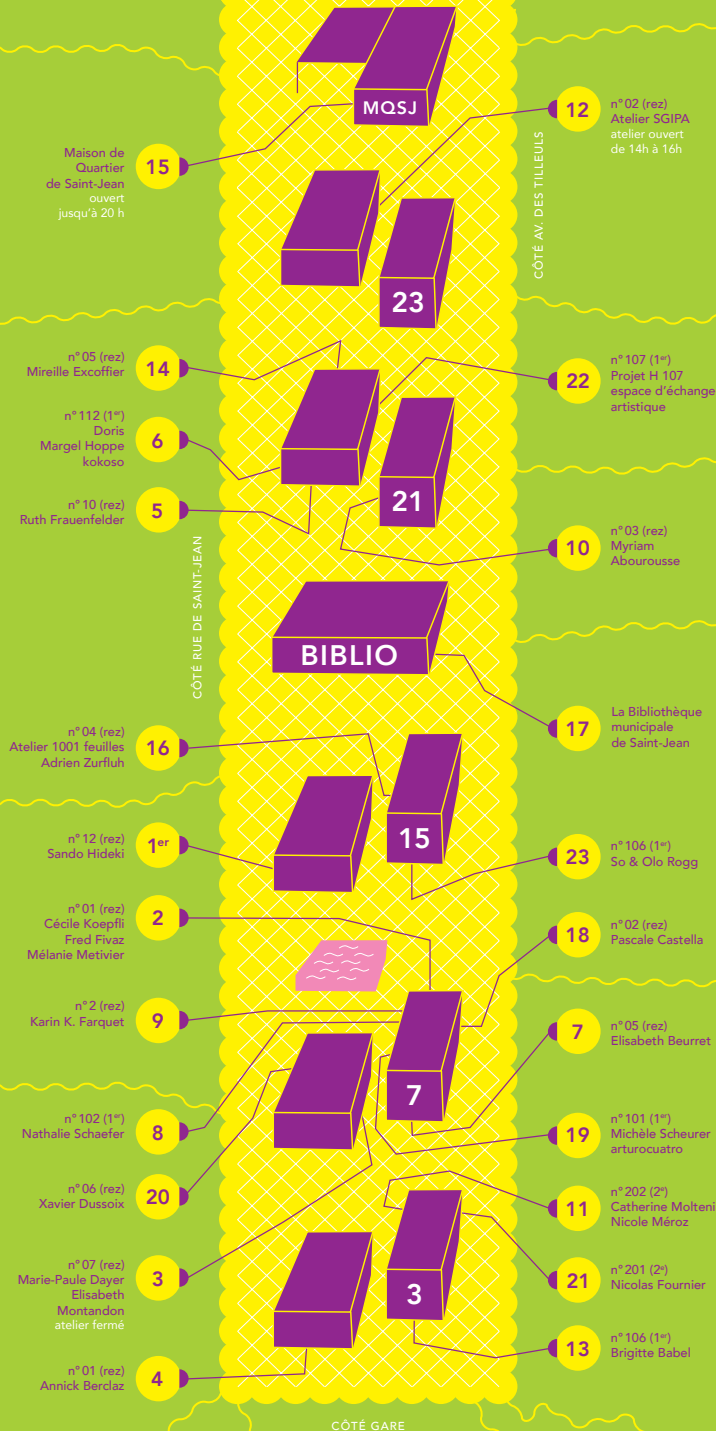

LA COUVERTURE ÉLECTRIQUE

Sur les voies couvertes
de Saint-Jean
les vitrines s'illuminent
du 1er au 23 décembre

Calendrier
de l'aveit
2016

visible
jusqu'au
8 janvier

Du 1er au 23 décembre

1, 7, 15, 19, 21, 23 avenue des Tilleuls
et 8 chemin François-Furet

Chaque soir ouverture d'atelier du lieu concerné
Du lundi au vendredi de 17h30 à 21h
Samedi et dimanche de 16h30 à 20h

Jeudi 15 décembre

Du 23 décembre au 8 janvier

www.coop-stjean.ch